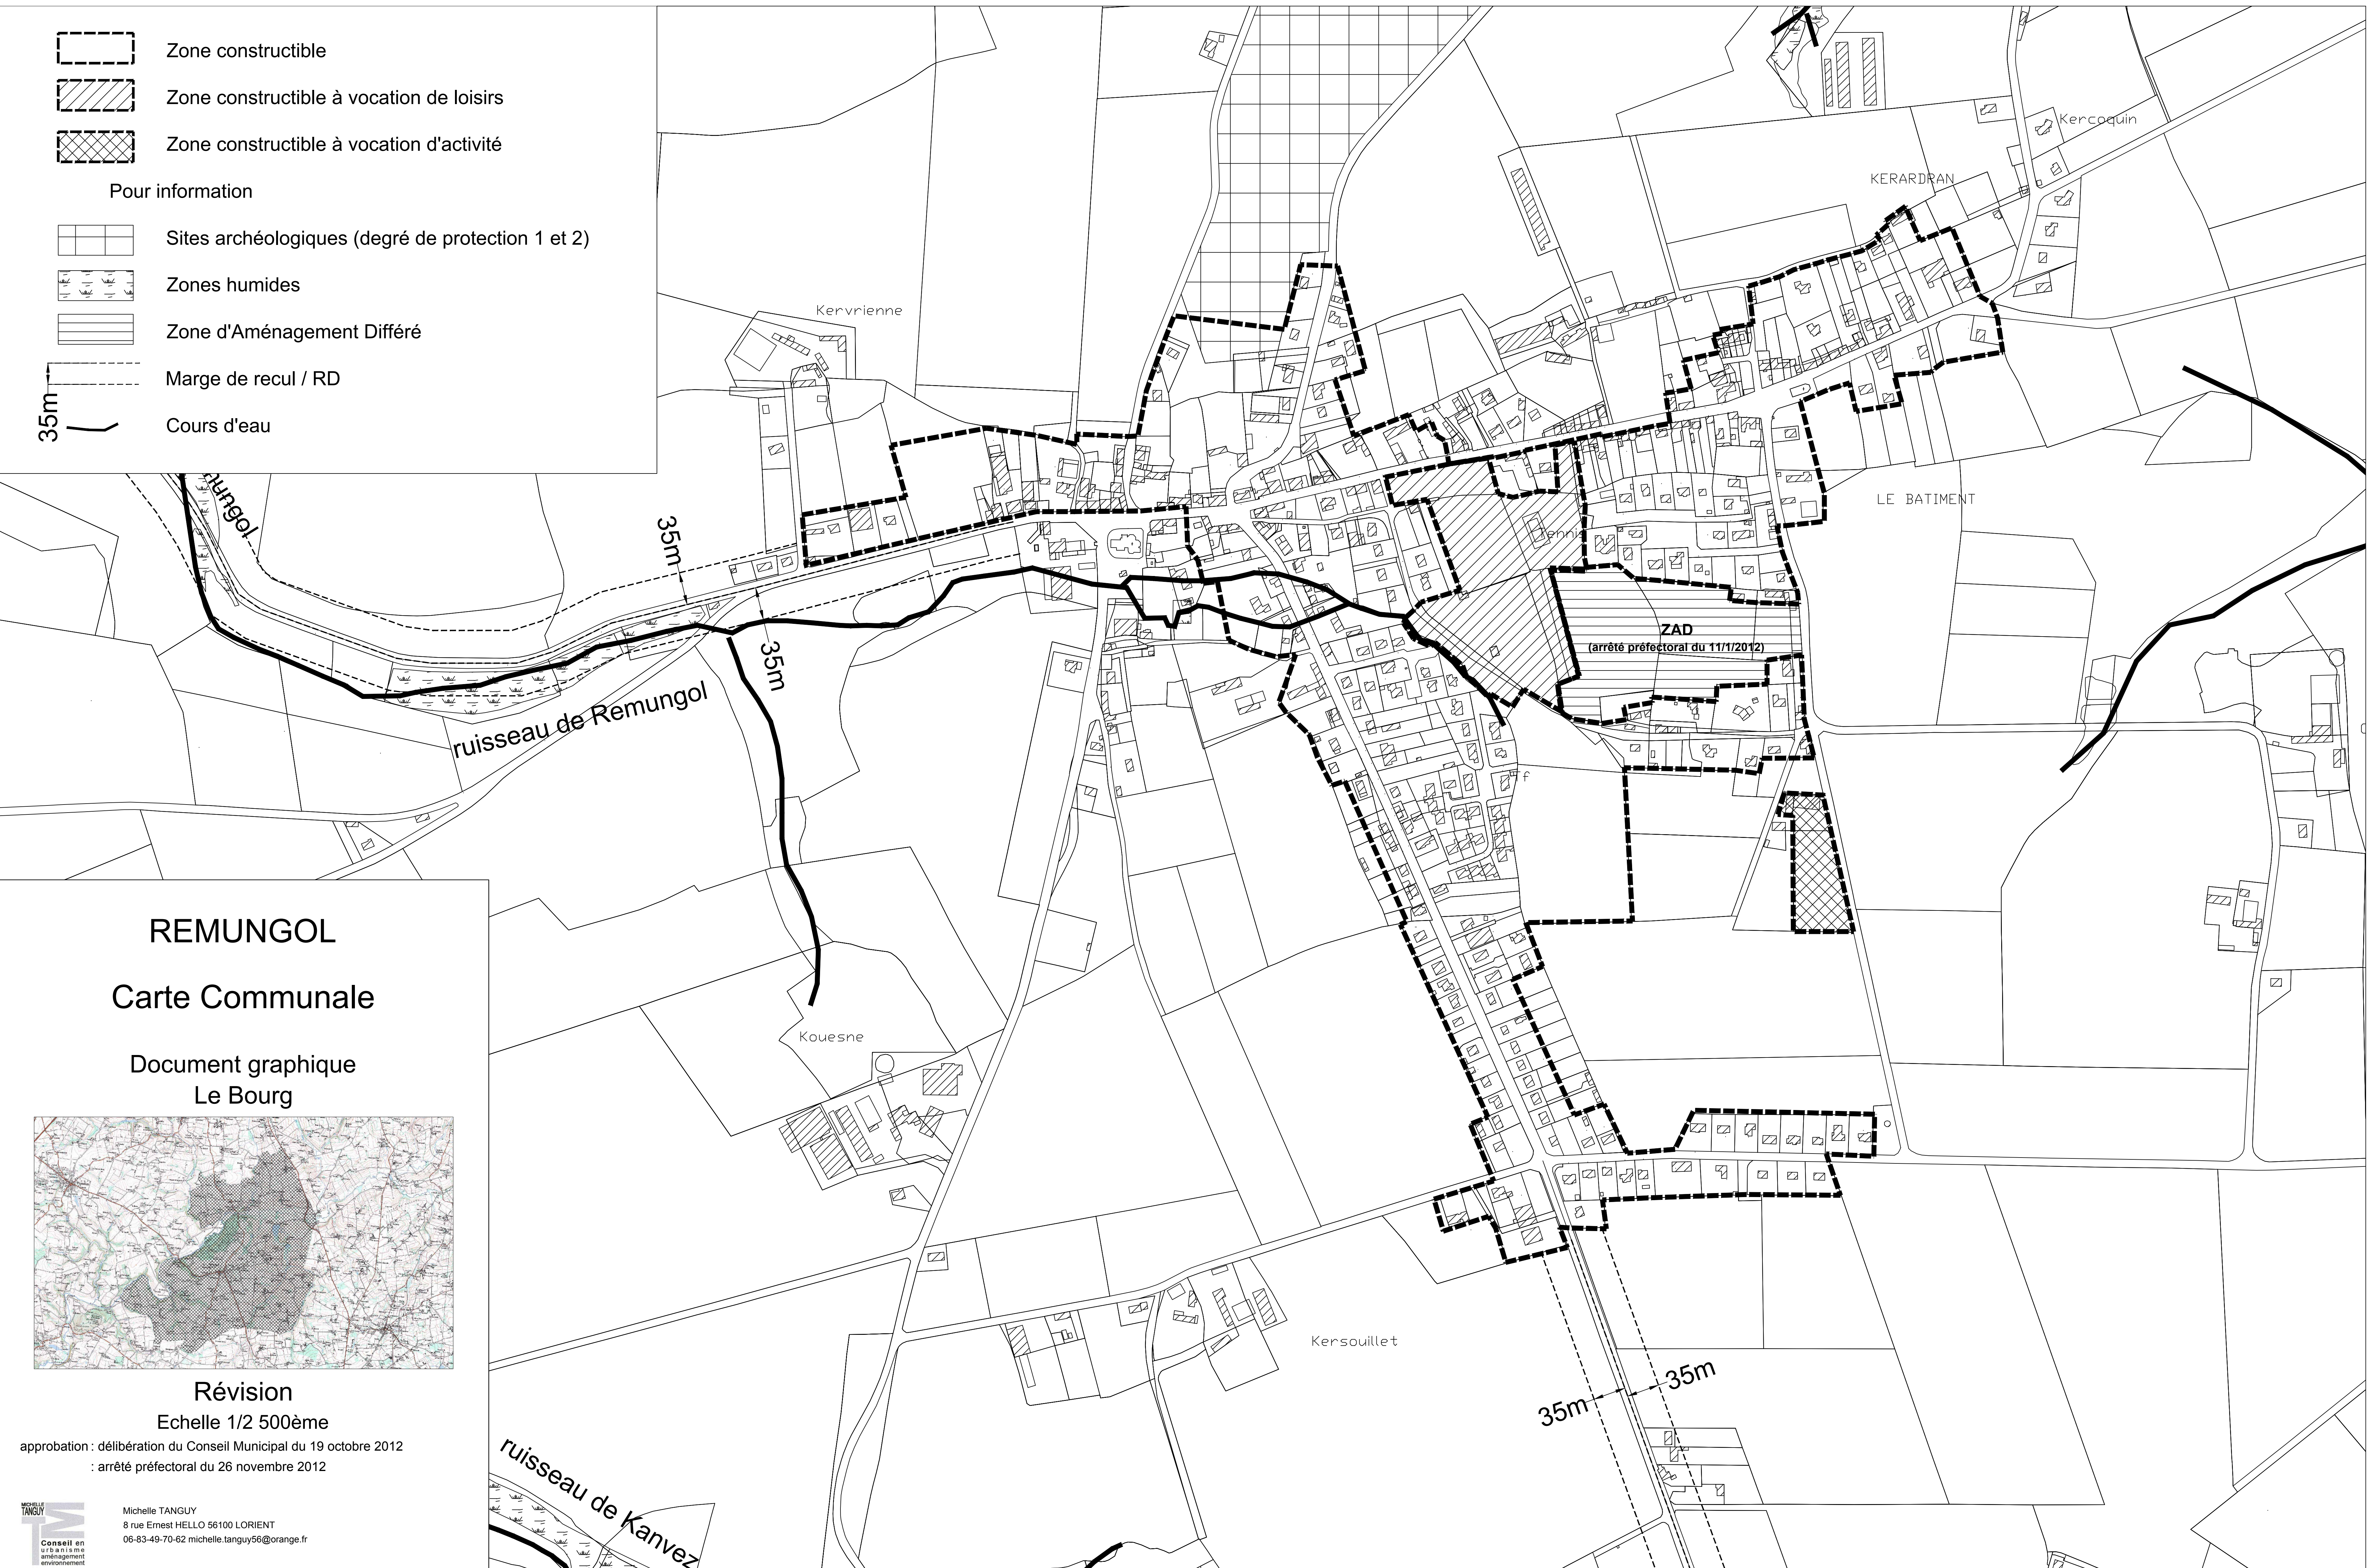

-  Zone constructible
-  Zone constructible à vocation de loisirs
-  Zone constructible à vocation d'activité
- Pour information
-  Sites archéologiques (degré de protection 1 et 2)
-  Zones humides
-  Zone d'Aménagement Différé
-  Marge de recul / RD
-  Cours d'eau

**REMUNGOL**  
**Carte Communale**  
 Document graphique  
 Le Bourg

Révision  
 Echelle 1/2 500ème  
 approbation : délibération du Conseil Municipal du 19 octobre 2012  
 : arrêté préfectoral du 26 novembre 2012